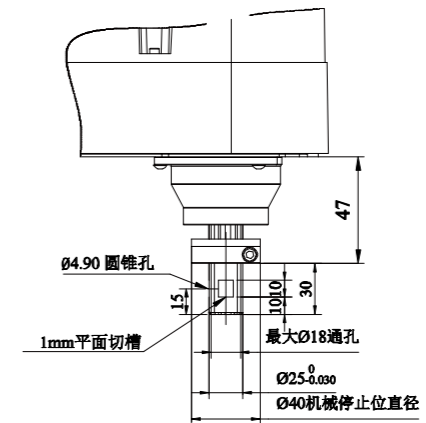

SPACE

底座安装尺寸/BASE MOUNTING SIZE

末端法兰安装尺寸/END FLANGE MOUNTING SIZE

埃夫特智能装备股份有限公司
EFORT INTELLIGENT EQUIPMENT CO.,LTD.

WWW.EFORT.COM.CN

扫码查看说明书